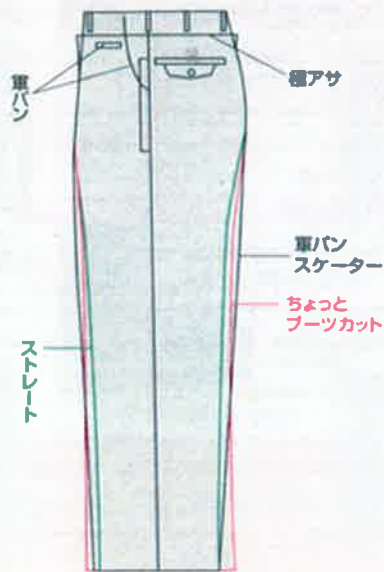

1532
炎龍
1-38-30
スケーターパンツ

SIZE / L~3L
PRICE / L ¥7,700 + 消費税
LL~3L ¥8,000 + 消費税

LOOP / DOWN-2cm
BACK-並び
-MATERIAL / T-100%
-STYLE / 腰裏バスタープル
-D-CUT / KYオリジナルフラップ(左右)

1475
雷光
1-40-28
スケーターパンツ

SIZE / M~3L
PRICE / M・L ¥7,700 + 消費税
LL・3L ¥8,000 + 消費税

LOOP / DOWN-2.5cm
BACK-V割クロス
-MATERIAL / T-100%
-STYLE / 腰裏エクストラ
パープルシャンプレー
-D-CUT / KYオリジナルフラップ(左右)

●現品は印刷の色と多少異なる場合があります。また予告なく仕様を変更することがありますのでご了承ください。●人気商品や特殊なスタイルの物については、品切れになる事がありますのでご了承ください。●寸法表示は、ウエスト75cmまたはM寸で表示してあります。
●スラックスの4S・3S・S・JM・L・LL・3L・4L・5L・6Lの表示は、4S=65cm、3S=67cm、S=69cm、S=71cm、JM=73cm、M=75cm、L=79cm、LL=84cm、3L=90cm、4L=98cm、5L=110cm、6L=120cmというサイズです。
●ブライス(本体価格)はウエストサイズ82cmまたは1寸までの参考価格です。86cm~98cm又はLL~4Lまでは参考価格より300円アップ、102cm~120cm又は5L~6Lまでは参考価格より900円アップの価格になります。

SILHOUETTE INFORMATION

- V (肩50cm)**
 ◆スーパービクショルダーVラインシルエット
 ◆胸、アームホール、バストをよりビクに作り出したV型シルエット
V-TEC (肩50cm)
 ◆スーパービクショルダーV-TECシルエット
 ◆ワイルドな雰囲気から生まれた自然なシェイプドラインシルエット
HGSV (肩48cm)
 ◆ニュービクショルダーハイグレードセミVラインシルエット
 ◆胸をやや大きめにし、体をよりV型にする為、スリッパを脱いだシルエット
V+HGSV (肩48cm)
 ◆ニュービクショルダーハイグレードセミVラインシルエット
 ◆スリッパが完全にフィットするニューシルエット
NVS (肩48cm)
 ◆ニュービクショルダーナチュラルVスペシャル
 ◆顧客の用にVラインを強調したシルエット