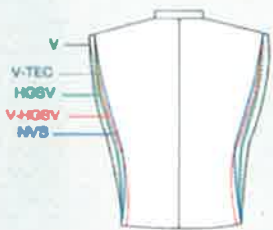

SILHOUETTE INFORMATION

1. **V (肩50cm)**
   ◆スーパービクショルダーVラインシルエット
   ◆胸、アームホール、バストをよりビクに作り出したV型シルエット
   V-TEC (肩50cm)
   ◆スーパービクショルダーV-TECシルエット
   ◆ワイルドな雰囲気から生まれた自然なシェイプドラインシルエット
   HGSV (肩48cm)
   ◆ニュービクショルダーハイグレードセミVラインシルエット
   ◆胸をやや大きめにし、体をよりV型にする為、スリッパを脱いだシルエット
   V+HGSV (肩48cm)
   ◆ニュービクショルダーハイグレードセミVラインシルエット
   ◆スリッパが完全にフィットするニューシルエット
   NVS (肩48cm)
   ◆ニュービクショルダーナチュラルVスペシャル
   ◆顧客の用にVラインを強調したシルエット