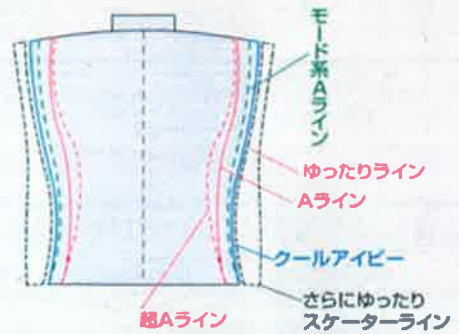

SILHOUETTE INFORMATION

1. **V (肩50cm)**
   ◆スーパービクショルダーVラインシルエット
   ◆胸、アームホール、バストをよりビクに作り出したV型シルエット
   V-TEC (肩50cm)
   ◆スーパービクショルダーV-TECシルエット
   ◆ワイルドな雰囲気から生まれた自然なシェイプドラインシルエット
   HGSV (肩48cm)
   ◆ニュービクショルダーハイグレードセミVラインシルエット
   ◆胸をやや大きめにし、体をよりV型にする為、スリッパを脱いだシルエット
   V+HGSV (肩48cm)
   ◆ニュービクショルダーハイグレードセミVラインシルエット
   ◆スリッパが完全にフィットするニューシルエット
   NVS (肩48cm)
   ◆ニュービクショルダーナチュラルVスペシャル
   ◆顧客の用にVラインを強調したシルエット