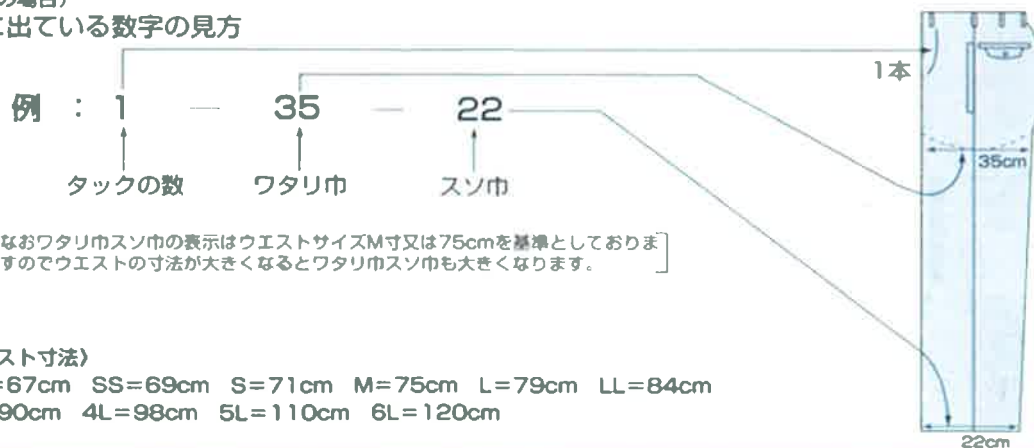

〈学生服上衣を御注文される時の注意〉

- あらかじめ身長とバストを必ず計ってください。
(バストはワキの周囲の寸法をメジャーで測定して下さい。)
- 身長とサイズの関係は次のとおりです。

学生服の寸法及びバスト寸法はすべてM寸を基準として表示してあります。したがってバストはM寸を基準としてL・LL・3Lと3cmピッチで大きくなり、学生服丈の長さはM寸を基準としてL・LL・3Lと2cmピッチで長くなります。

- 自分のバストより約20cm大きいバストサイズの服をおすすめします。
(普通の着方の場合)

〈学生服型シルエットとバスト寸法〉

〈学生スラックスを御注文される時の注意〉

- あらかじめウエスト寸法を必ず計ってください。
(ウエストはおヘソの位置の周囲の寸法をメジャーで測定して下さい。)
- 自分のウエスト寸法より約3cm位大きめのサイズをおすすめします。
(普通の着方の場合)
- 品番の次に出てくる数字の見方