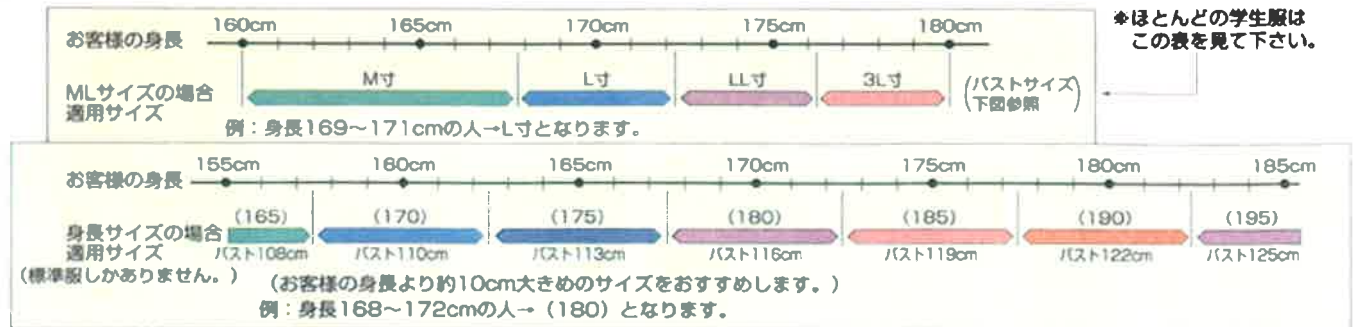

〈学生服上衣を御注文される時の注意〉

- ○あらかじめ身長とバストを必ず計ってください。
  (バストはワキの周囲の寸法をメジャーで測定して下さい。)
- ○身長とサイズの関係は次のとおりです。

学生服の寸法及びバスト寸法はすべてM寸を基準として表示してあります。したがってバストはM寸を基準としてL・LL・3Lと3cmピッチで大きくなり、学生服丈の長さはM寸を基準としてL・LL・3Lと2cmピッチで長くなります。

- ○自分のバストより約20cm大きいバストサイズの服をおすすめします。
  (普通の着方の場合)

〈学生服型シルエットとバスト寸法〉