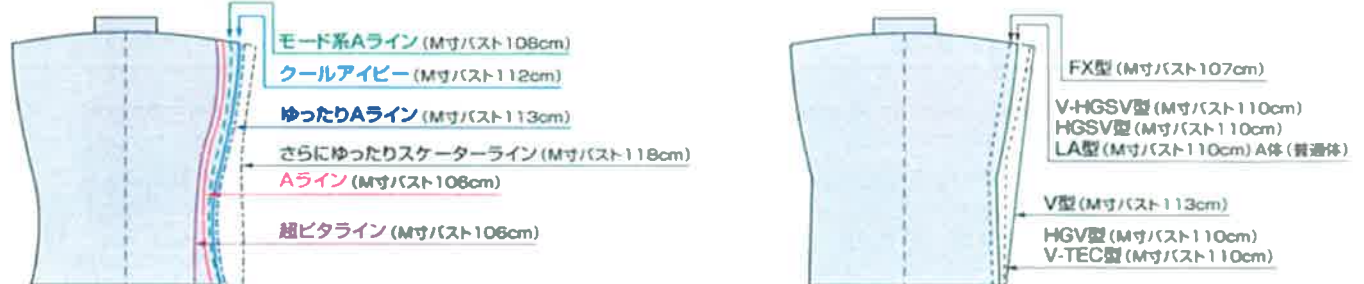

〈学生服上衣を御注文される時の注意〉

- あらかじめ身長とバストを必ず計ってください。
(バストはワキの周囲の寸法をメジャーで測定して下さい。)
- 身長とサイズの関係は次のとおりです。

学生服の寸法及びバスト寸法はすべてM寸を基準として表示してあります。したがってバストはM寸を基準としてL・LL・3Lと3cmピッチで大きくなり、学生服丈の長さはM寸を基準としてL・LL・3Lと2cmピッチで長くなります。

- 自分のバストより約20cm大きいバストサイズの服をおすすめします。
(普通の着方の場合)

〈学生服型シルエットとバスト寸法〉

〈学生スラックスを御注文される時の注意〉

- あらかじめウエスト寸法を必ず計ってください。
(ウエストはおヘソの位置の周囲の寸法をメジャーで測定して下さい。)
- 自分のウエスト寸法より約3cm位大きめのサイズをおすすめします。
(普通の着方の場合)
- 品番の次に出てくる数字の見方