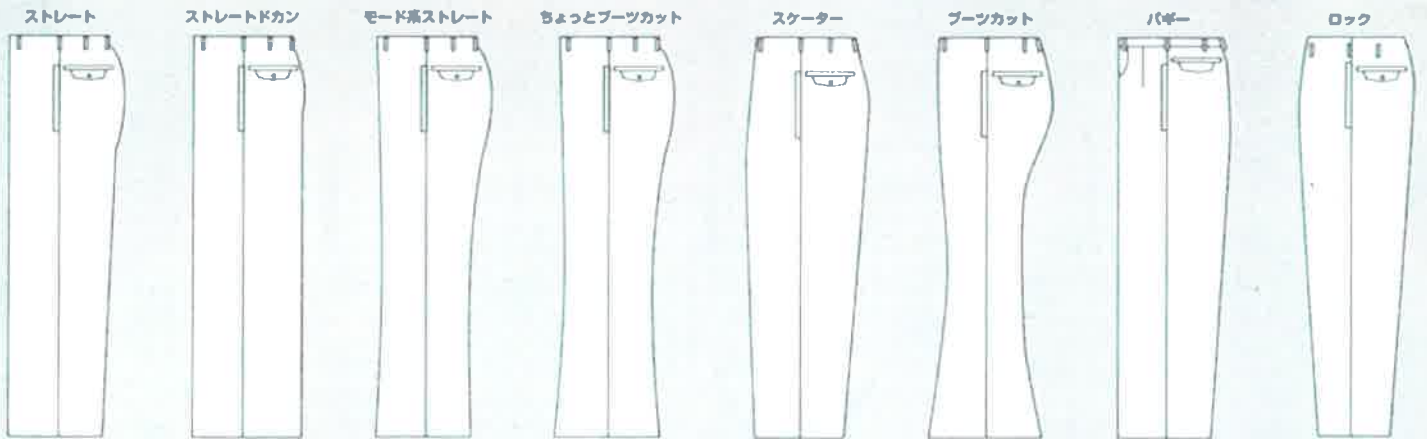

1. **ストレート**
   ◆Eモからスリッパにかけてややゆるめたシルエット
   モード系ストレート
   ◆Eモからスリッパにかけて一気にしぼりこんだストレートシルエット
   ちょっとブーツカット
   ◆ストレートスクワックスを少しブーツカットにしたシルエット
   スケーターパンツ
   ◆全体に広く美しいシルエット
2. **ブーツカット**
   ◆ヒップが広くスリッパの美しいシルエット
   バギー
   ◆ヒップからスリッパの美しいシルエット
   ロック
   ◆Eモからスリッパにかけてゆるくしぼりこんだシルエット
   ストレートドカンパンツ
   ◆Eモからスリッパにかけてストレートなシルエット